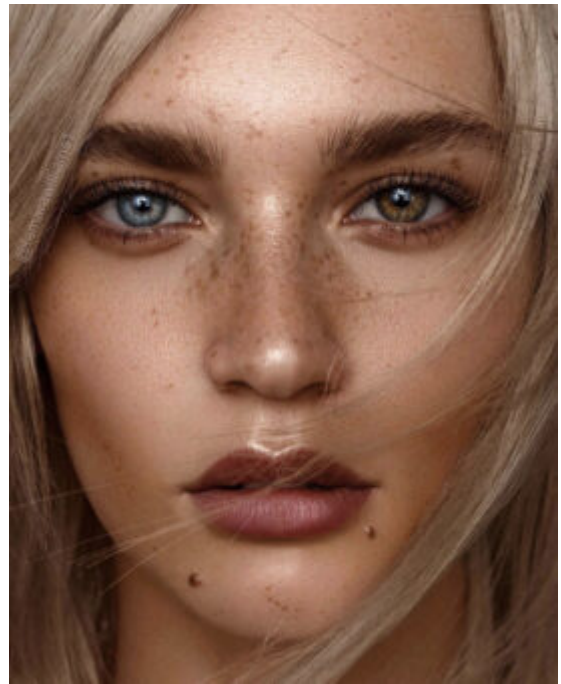

# TRUE MODELS

**Liliya Abraimova**

178 | 80 / 62 / 89 / 38 | Blond / Blue Green