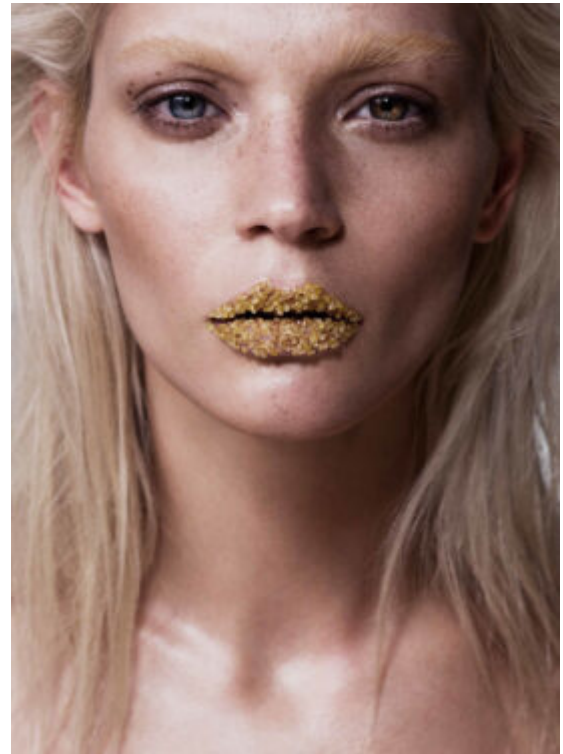

# TRUE MODELS

**Liliya Abraimova**

178 | 80 / 62 / 89 / 38 | Blond / Blue Green